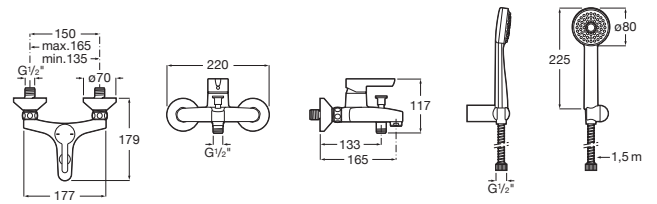

SAONA

Baterie de cadă-du saona, montată pe perete, cu accesorii

PRE (FĂRĂ TVA) (FĂRĂ TVA)

366,00 LEI

SCHIȚE TEHNICE

CARACTERISTICI

Finisaj: Crom

Locație de aplicare: Cadă, Duș

Mounting type: Montat pe perete

Tip mixer: Cu monocomandă

Saona

O colecție de baterii de baie cu linii elegante și funcționalitate excelentă, care îți vor oferi confortul necesar în utilizarea de zi cu zi.